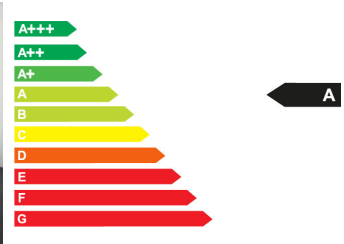

RENAULT Grand Scenic BOSE-Edition dCi 120 EDC

Gebrauchtwagen

Druckdatum: 31.03.2023

Preis: 20.490 € MwSt. ausweisbar

Fahrzeugnummer: C_92926

Fahrzeugdaten

Aufbauart	Limousine
Erstzulassung	07/2019
Fahrzeugart	Gebrauchtwagen
Farbe	Weiß (Perlmutter Weiss (Weiß))
Getriebe	Automatik
Kilometerstand	99.900 km
Kraftstoffart	Diesel
Leistung	88 kW (120 PS)

Verbrauch und Umwelt

CO2-Effizienzklasse	A*
CO2-Emissionen kombiniert	126 g/km*
Kraftstoffverbrauch innerorts	5,50 l/100km*
Kraftstoffverbrauch außerorts	4,30 l/100km*
Kraftstoffverbrauch kombiniert	4,80 l/100km*

*) Weitere Informationen zum offiziellen Kraftstoffverbrauch und den offiziellen spezifischen CO₂-Emissionen neuer Personenkraftwagen können dem „Leitfaden über den Kraftstoffverbrauch, die CO₂-Emissionen und den Stromverbrauch neuer Personenkraftwagen“ entnommen werden, der an allen Verkaufsstellen und bei der Deutschen Automobil Treuhand GmbH (DAT) unentgeltlich erhältlich ist.

Autohaus Raiffeisen - Wittlich

Rudolf-Diesel-Str. 3 · 54516 Wittlich

Tel.: 06571 6903 184 · Fax: 06571 6903 191 · anfragen@ahrwz.de