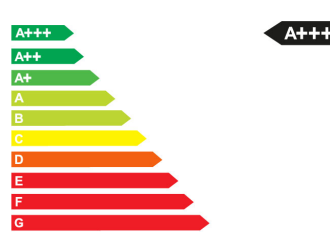

RENAULT Zoe Life inkl. Batterie 41kwh

Gebrauchtwagen

Druckdatum: 20.03.2023

Preis: 20.985 € MwSt. ausweisbar

Fahrzeugnummer: C_64428K

Fahrzeugdaten

Aufbauart	Kleinwagen
Erstzulassung	06/2019
Fahrzeugart	Gebrauchtwagen
Farbe	violett (Blueberry-Violett (Violett))
Getriebe	Automatik
Kilometerstand	21.023 km
Kraftstoffart	Elektro
Leistung	80 kW (109 PS)

Verbrauch und Umwelt

CO2-Effizienzklasse	A+++*
CO2-Emissionen kombiniert	0 g/km*

*) Weitere Informationen zum offiziellen Kraftstoffverbrauch und den offiziellen spezifischen CO2-Emissionen neuer Personenkraftwagen können dem „Leitfaden über den Kraftstoffverbrauch, die CO2-Emissionen und den Stromverbrauch neuer Personenkraftwagen“ entnommen werden, der an allen Verkaufsstellen und bei der Deutschen Automobil Treuhand GmbH (DAT) unentgeltlich erhältlich ist.

Autohaus Kehry - Kaiserslautern

Lauterstraße 113 · 67657 Kaiserslautern

Tel.: 0631 371350 · Fax: 0631 3713520 · anfragen@ahrwz.de